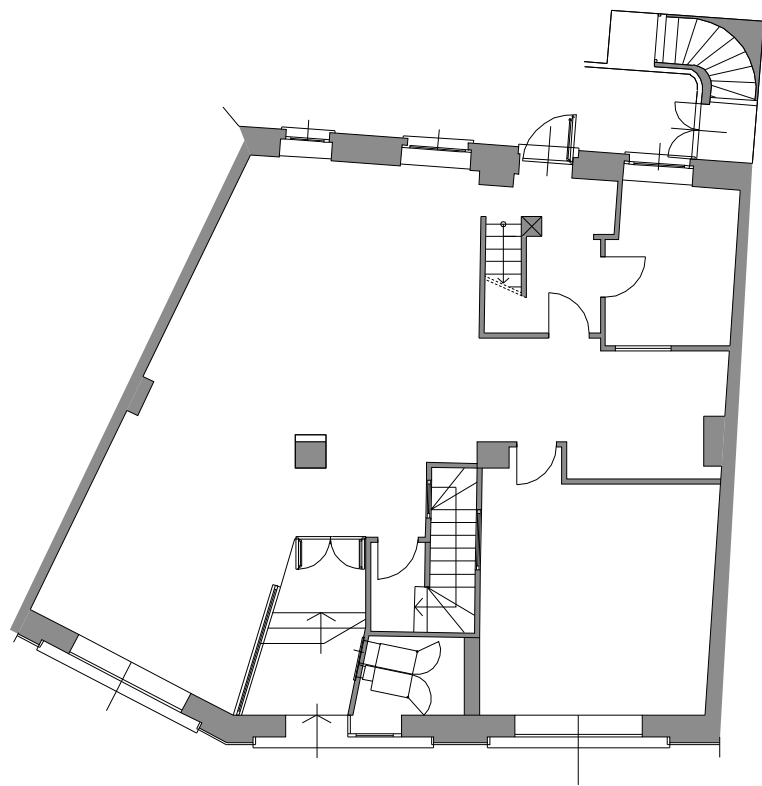

**Via Appiani 19, Monza**

Sup. comm. 206 mq

Superficie 141 mq

PIANO TERRENO

Superficie 131 mq

PIANO FONDI