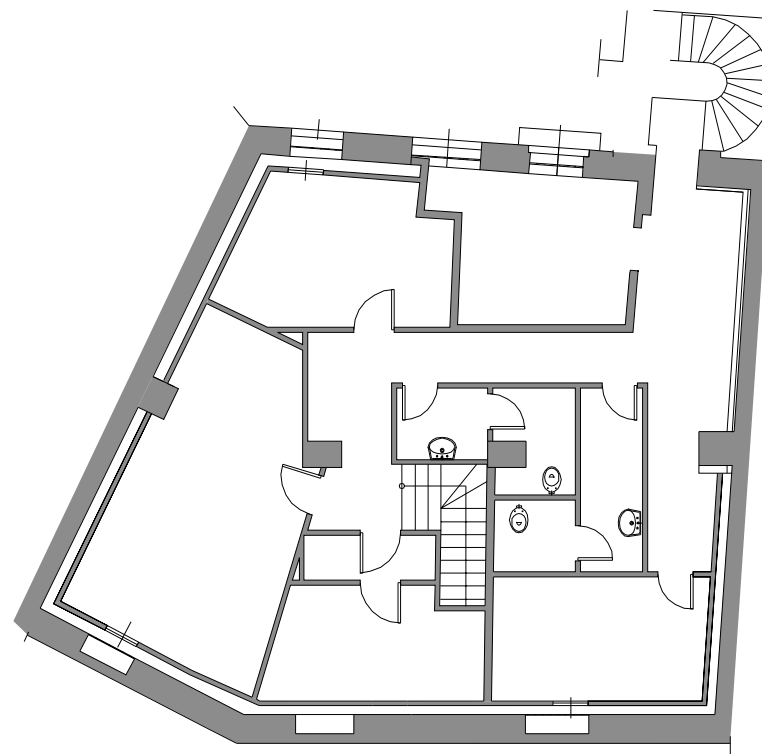

**Via Appiani 19, Monza**

Sup. comm. 206 mq

Superficie 141 mq

PIANO TERRENO

Superficie 131 mq

PIANO FONDI